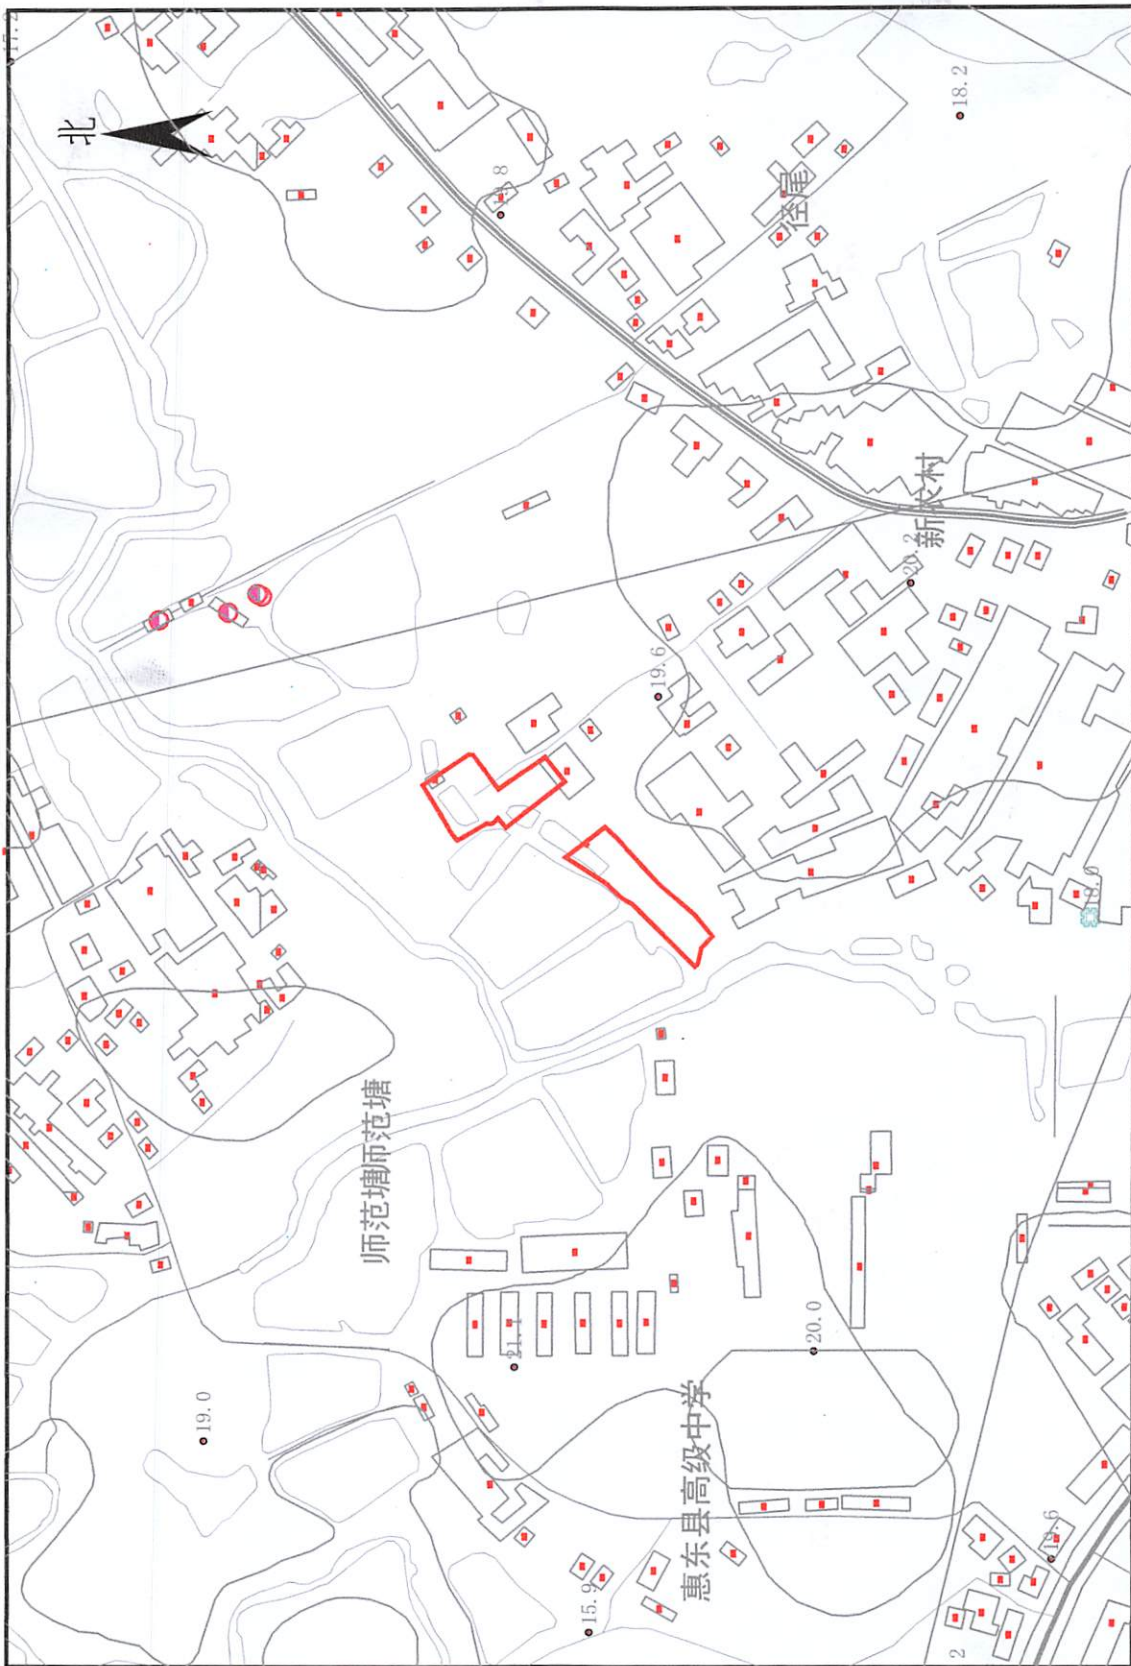

拟征收土地四至界线图

惠东县国土资源勘察测绘队

2000国家大地坐标系

比例: 1:5000

绘图日期: 2022年9月