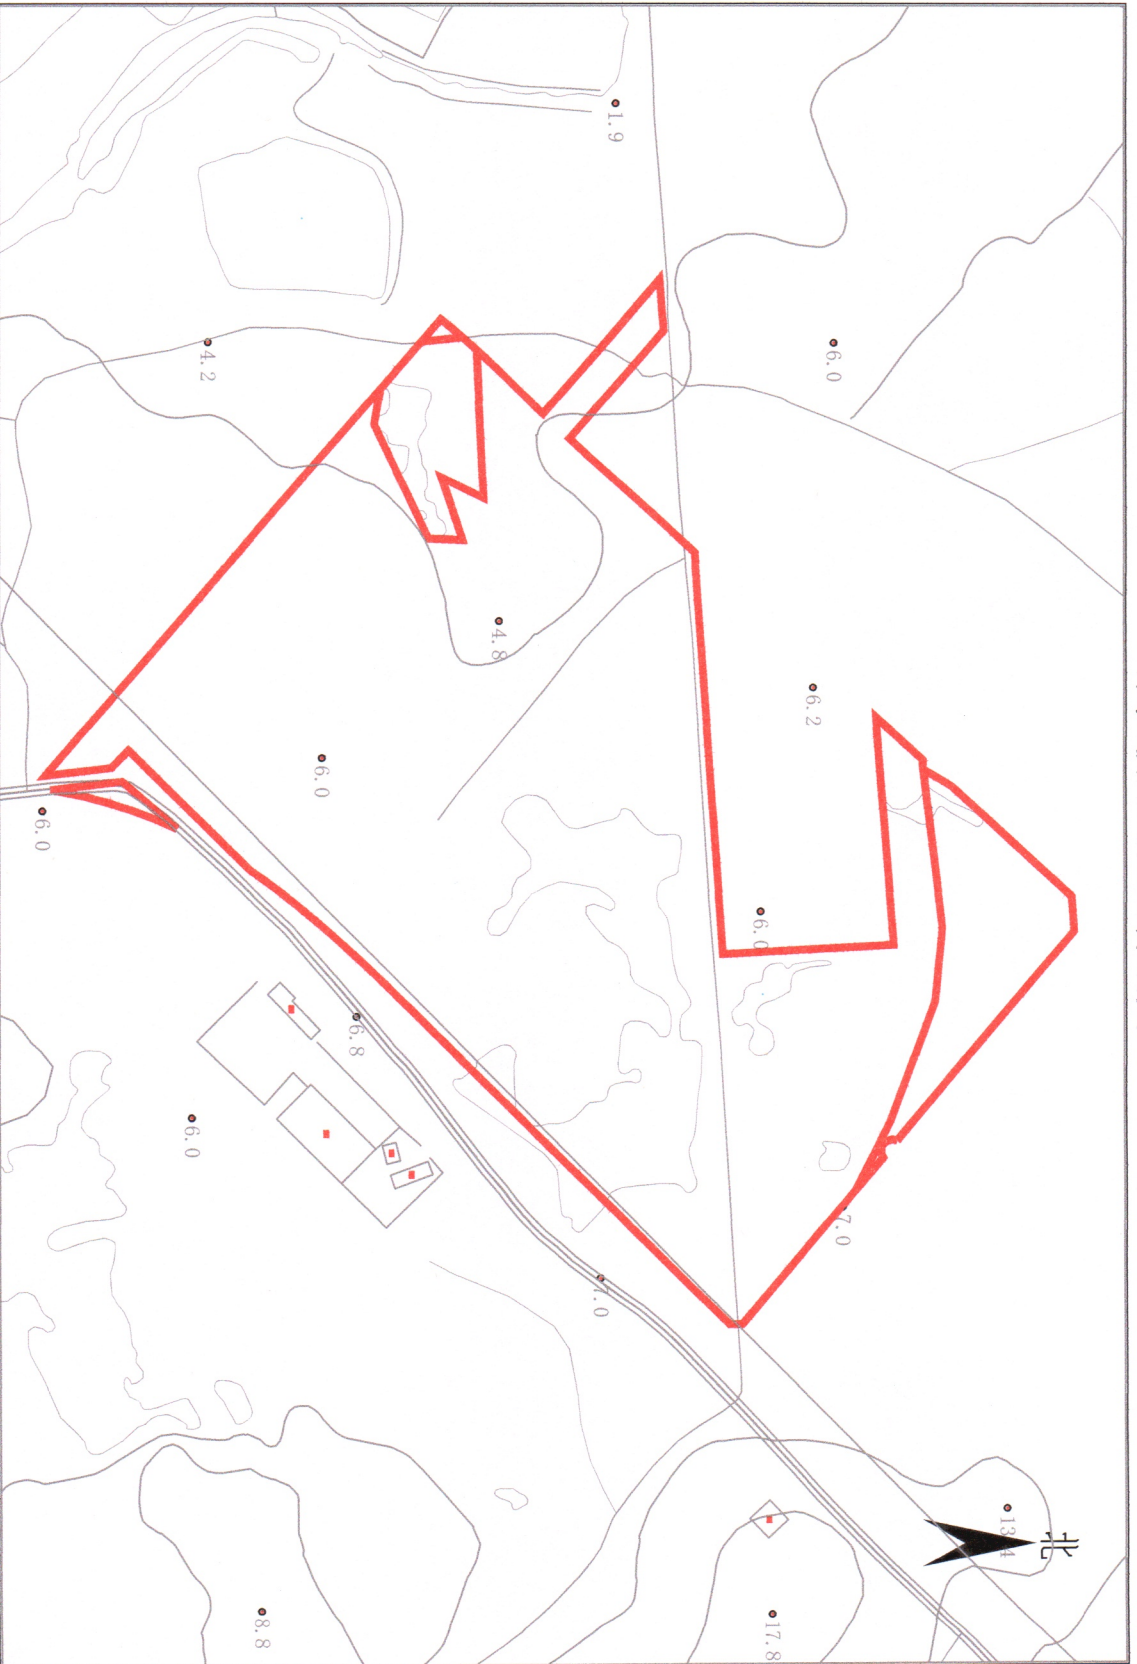

拟征收土地四至界线图

2000 国家大地坐标系

比例：1:5000

绘图日期：2023年6月