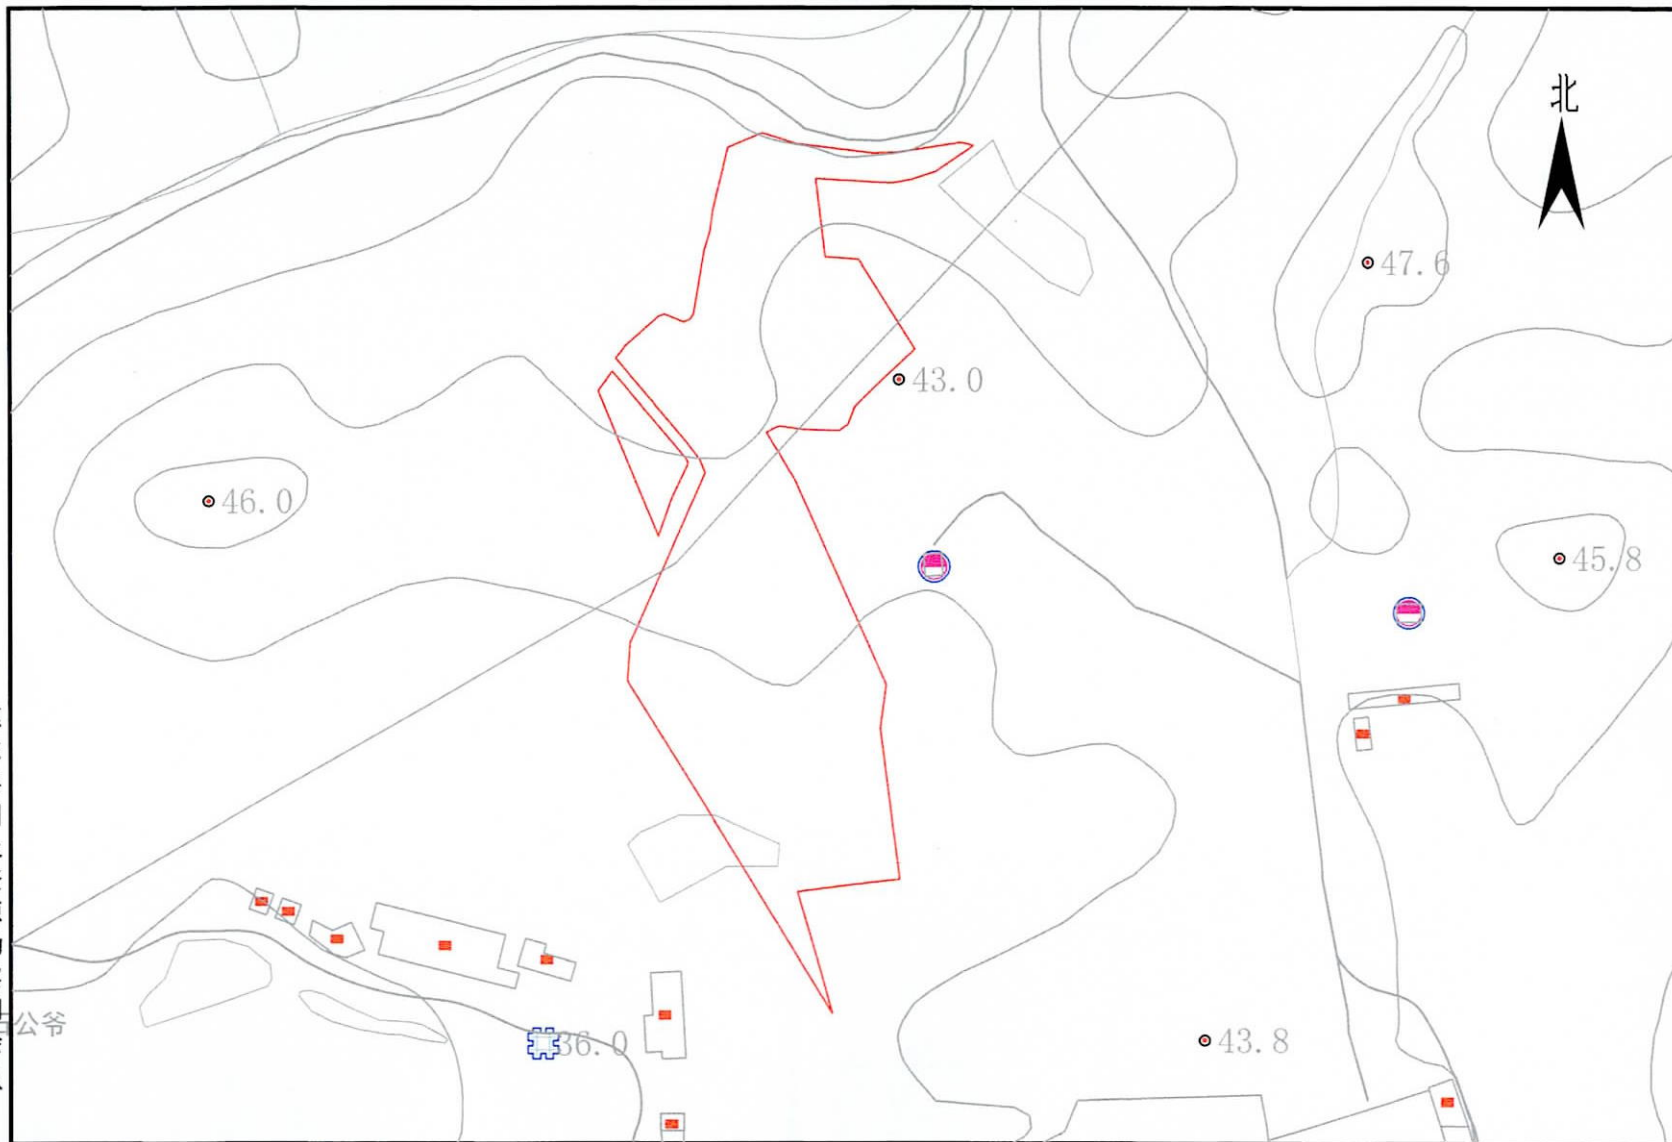

拟征收土地四至界线图

惠东县
国土资源
勘察测绘
队

2000国家大地坐标系

比例: 1:3000

绘图日期: 2023年2月