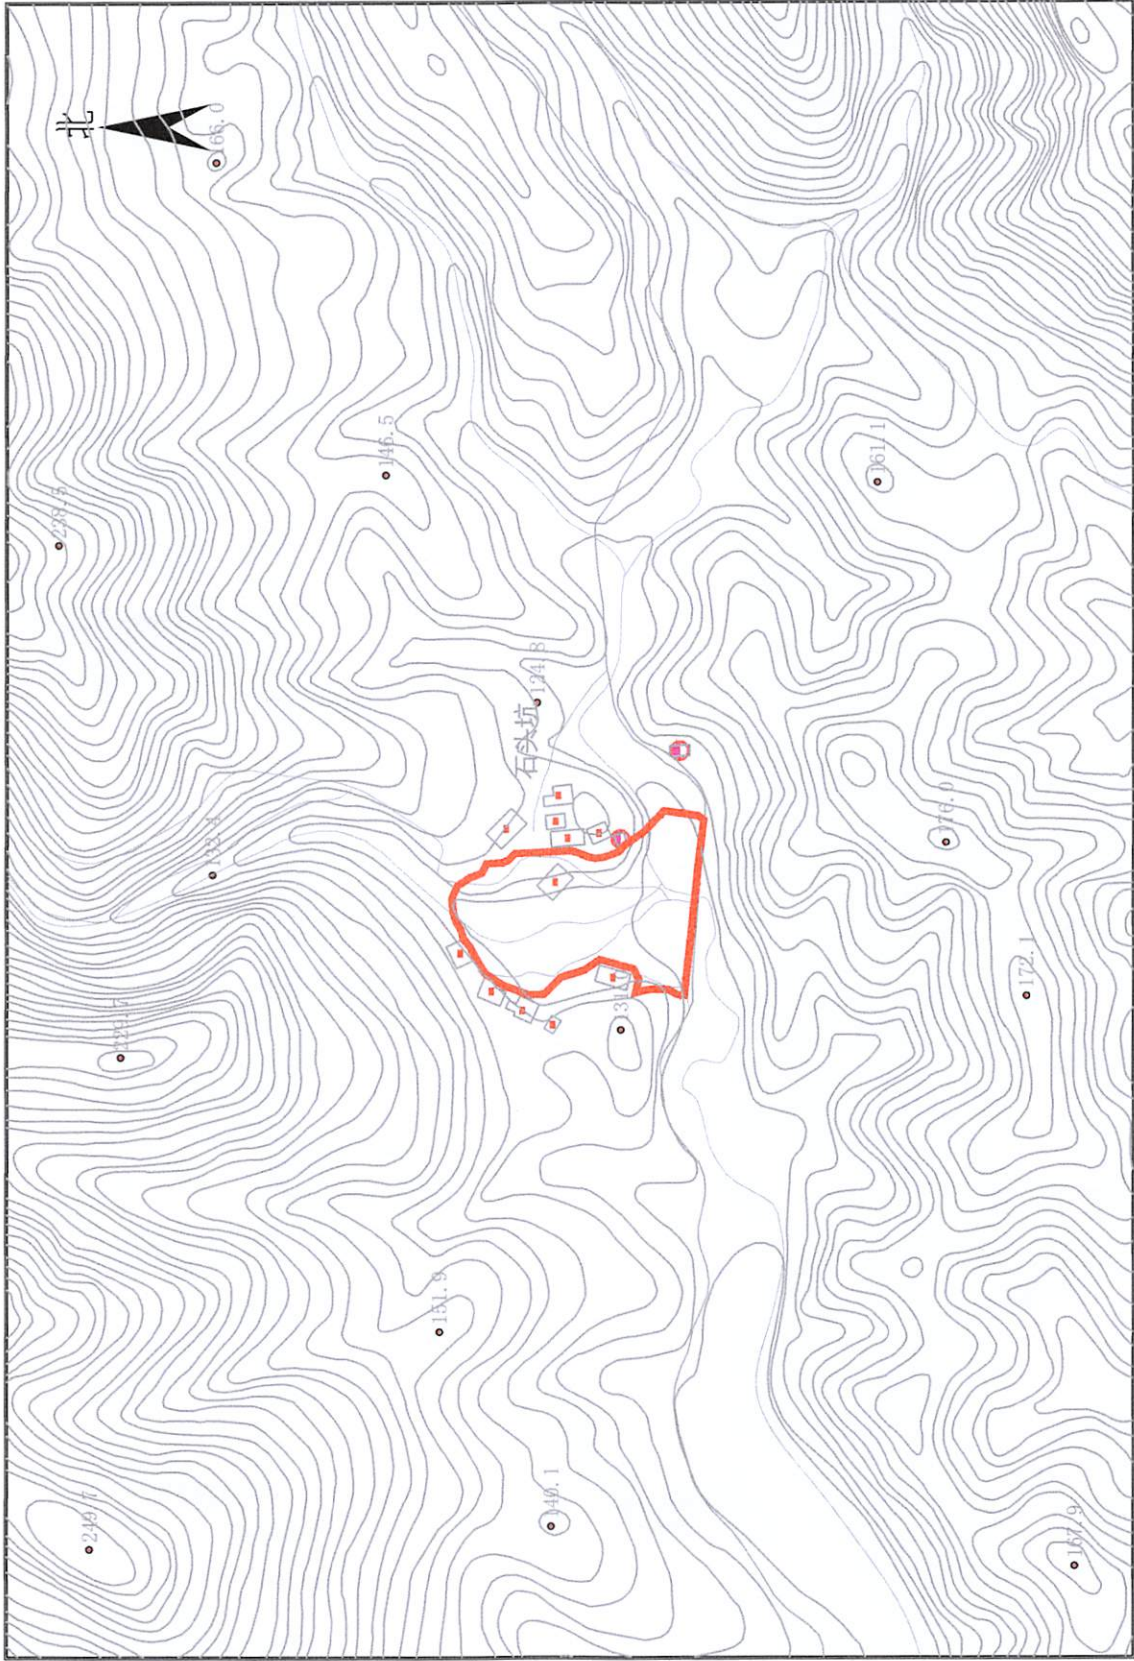

拟征收土地四至界线图

2000国家大地坐标系

比例: 1:5000

绘图日期: 2023年8月