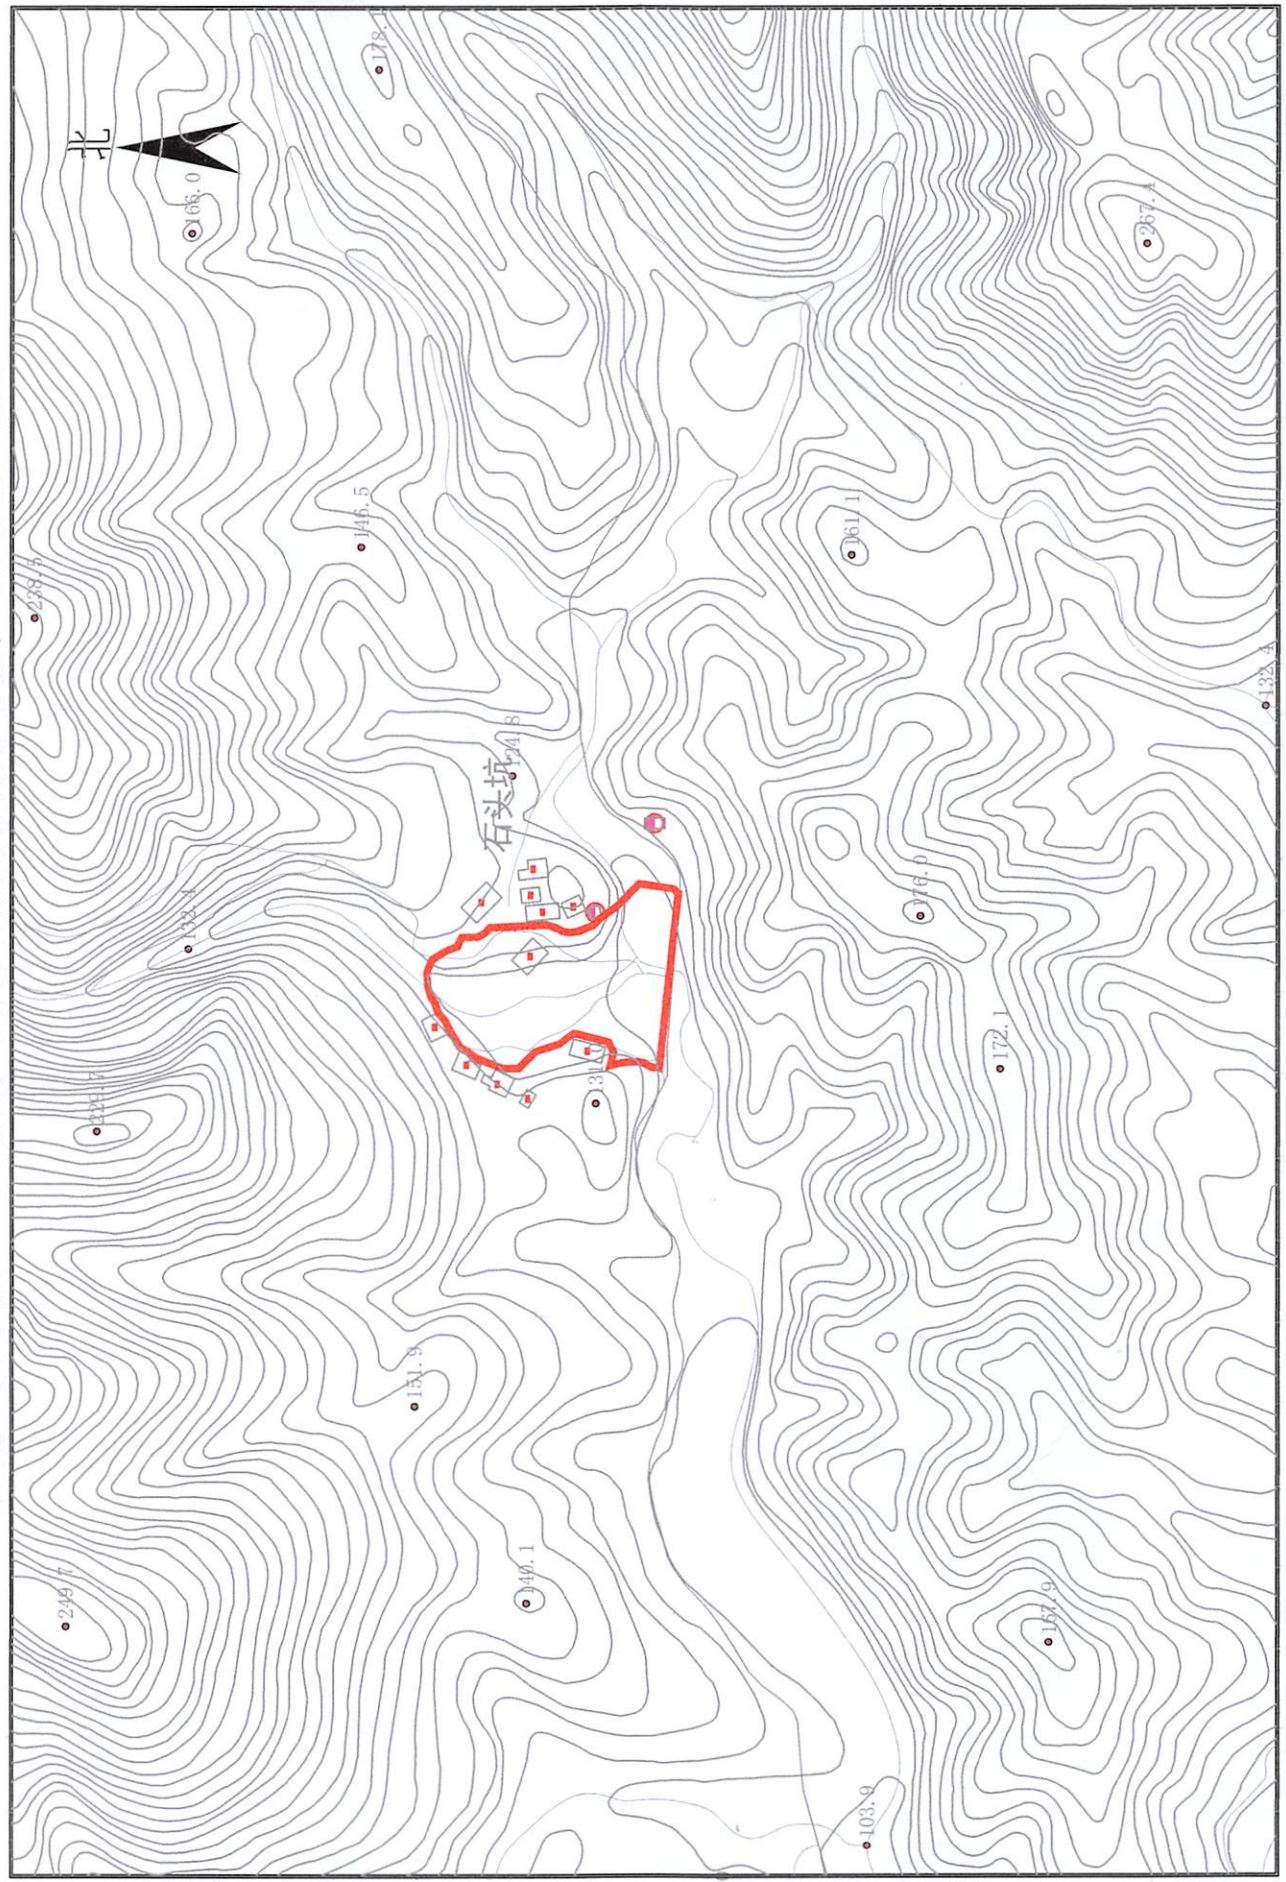

惠州市惠东县2023年度第七批次城镇建设用地被征地四至红线图1

2000国家大地坐标系

比例: 1:5000

绘图日期: 2024年1月

惠州市惠东县2023年度第七批次城镇建设用地被征地图四至红线图2

绘图日期: 2024年1月

比例: 1:5000

2000国家大地坐标系